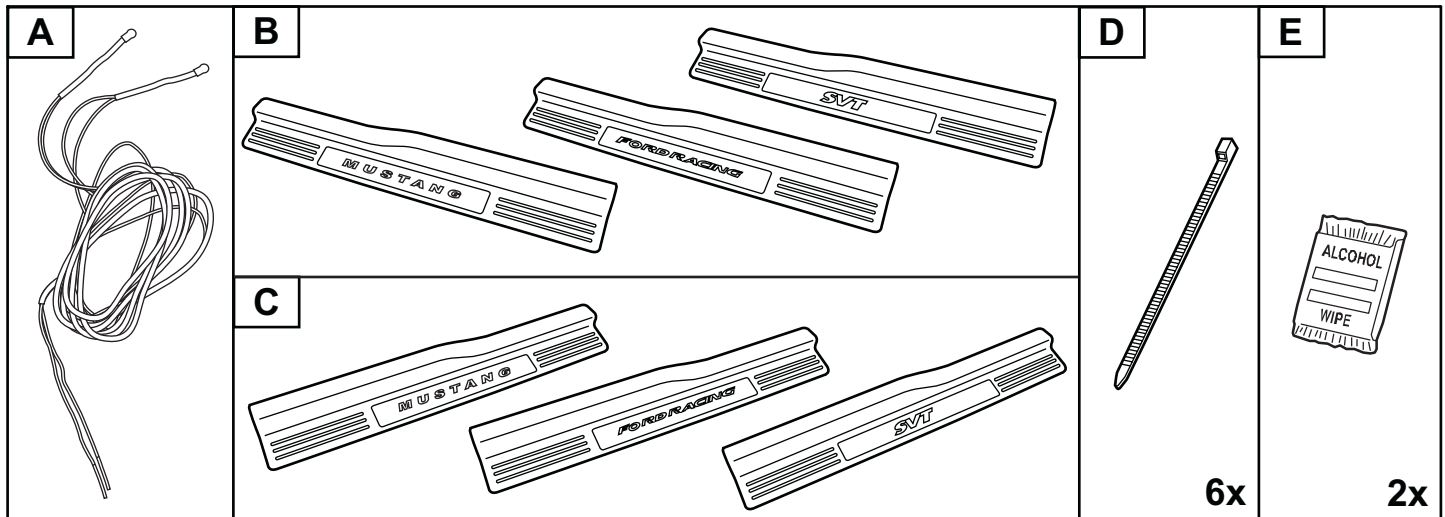

PERSONAL INJURY
LESIONES PERSONALES
RISQUE DE BLESSURE

VEHICLE DAMAGE
DANO DE VEHICULO
DOMMAGE AU VÉHICULO

INCORRECT
INCORRECTO
INCORRECT

CORRECT
CORRECTO
CORRECT

SEE MANUAL
VER MANUAL
VOIR LE MANUEL