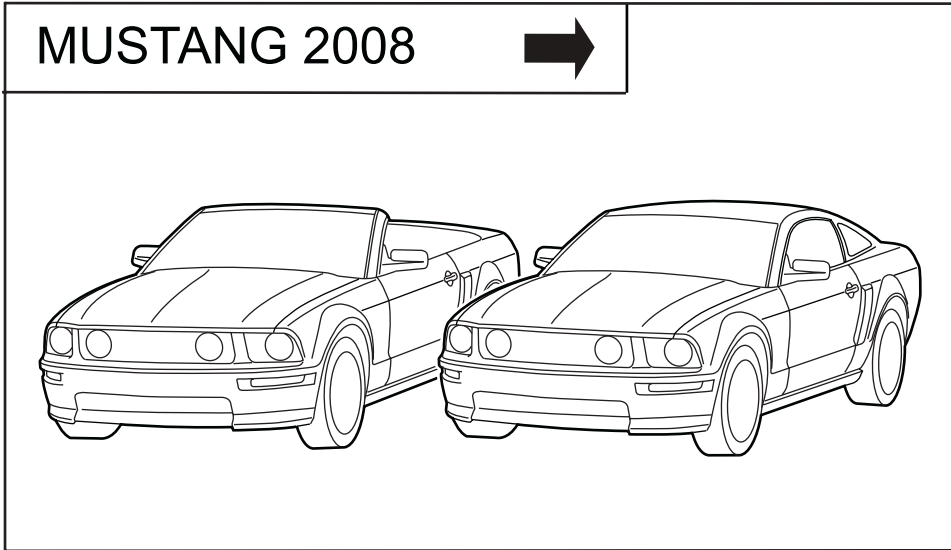

US INSTALLATION INSTRUCTION - ILLUMINATED DOOR SILL

E INSTRUCCIONES DE INSTALACION - SEUIL DE PORTE ILLUMINÉ

F INSTRUCTIONS D'INSTALLATION - ESTRIBO DE PUERTA ILUMINADO

ACCESSORIZE YOUR VEHICLE AT: FORDACCESSORIESSTORE.COM
BUSQUE ACCESORIOS PARA SU VEHÍCULO EN: FORDACCESSORIESSTORE.COM
PERSONNALISEZ VOTRE VÉHICULE D'ACCESSOIRES À: FORDACCESSORIESSTORE.COM
www.fordracingparts.com

Subject to alteration without notice
Reservadas modificaciones técnicas
Sous réserve de modifications techniques