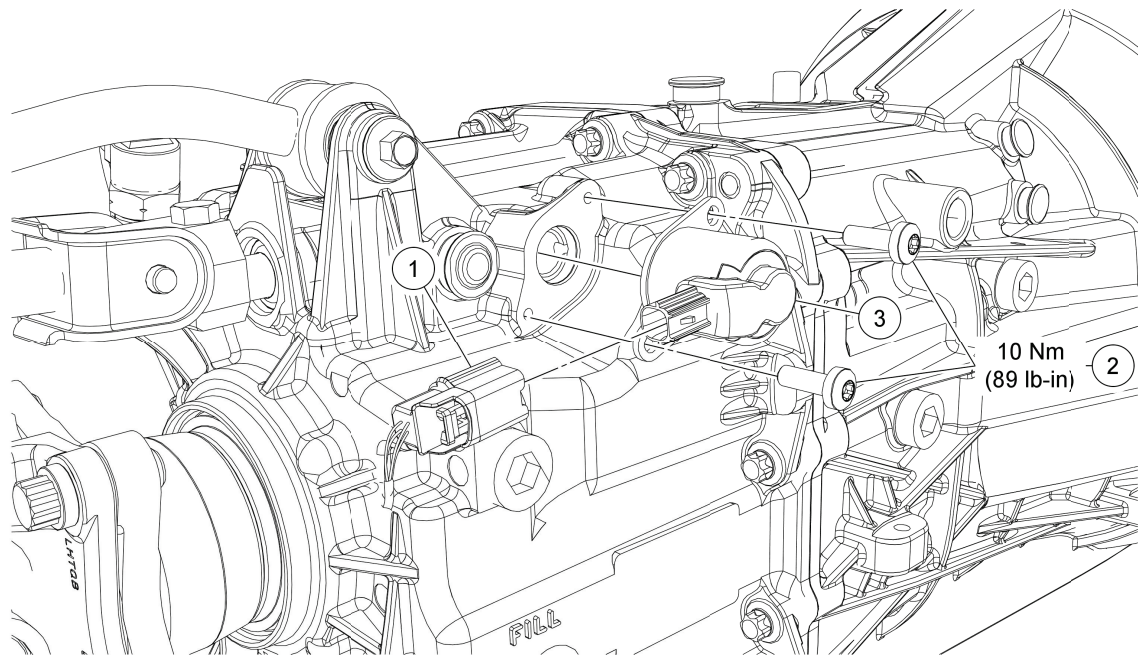

# Skip Shift Solenoid

N0114098